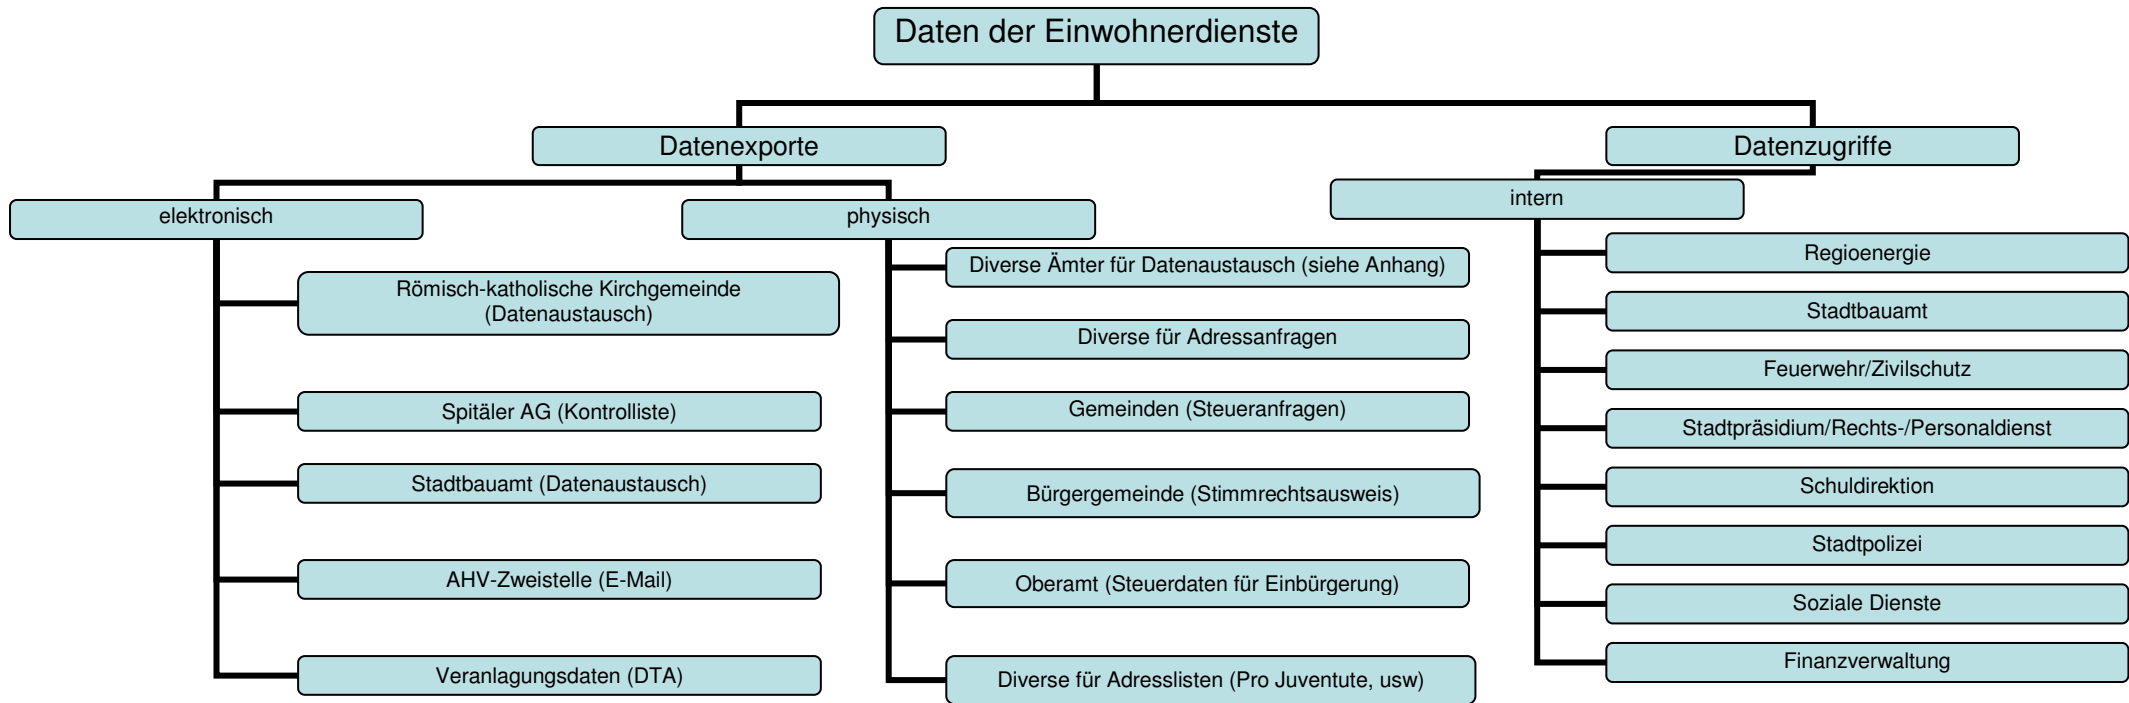

Einwohnerdienste

Dienstleistungen für Datenlieferungen

Anhang

Ämter für Datenaustausch

Bereich Steuern (an Steueramt)
(*Liste + Karten*)

Amt für Informatik (AIO)
(*Karten*)

Städtische Finanzverwaltung
(*Liste*)

Zweigstelle der Ausgleichskasse
(*Liste + Karten*)

Soziale Dienste (Städtisches Sozialamt)
(*Liste*)

Stadtpolizei
(*Liste*)

Regio Energie Solothurn (Städtische Werke)
(*Liste*)

Städtische Schuldirektion
(*Liste + Karten*)