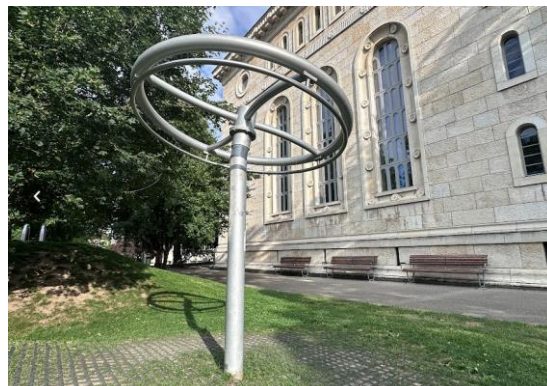

SPIELAREALE IN SOLOTHURN

Nr. 06 Mehrgenerationenspielplatz - Reformierte Kirche

Der Mehrgenerationenspielplatz weckt die Kreativität über verschiedene Altersstufen und führt die Generationen zusammen. Er weckt diverse Sinne. Erdhügel sind praktisch zum Verstecken oder Rutschen.

Weitere Angebote:

- Slackline
- Hängekarussell
- Skulpturen-Rutsche
- Wackelschafe
- Murmeltisch
- Spielskulpturen,
- Solitär-Karussell
- Sitzbänke für die Pausen.